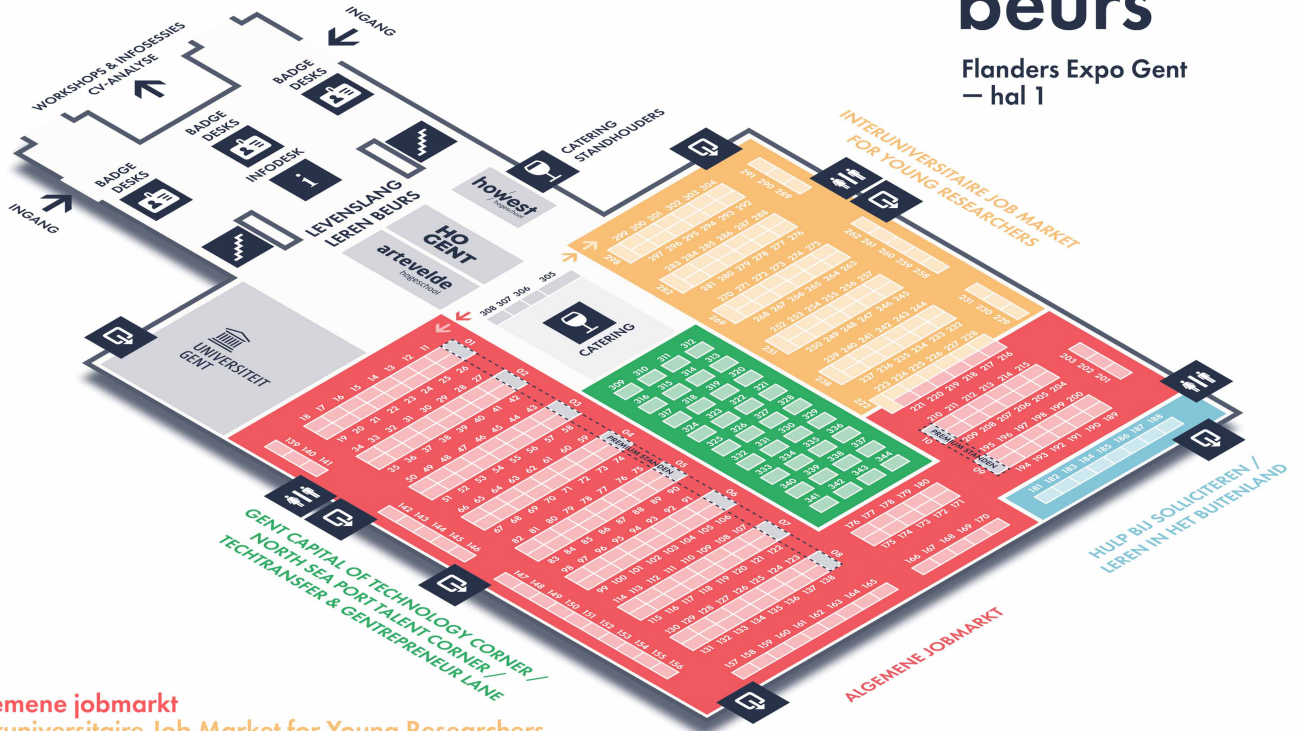

**afstudeer
beurs**

Interuniversity Job Market for
Young Researchers

**Levenslang
leren beurs**

27.03.25 - Flanders Expo Gent

12.00 - 19.00

**Levenslang
leren beurs**

afstudeerbeurs

Flanders Expo Gent
- hal 1

- Algemene jobmarkt
- Interuniversitaire Job Market for Young Researchers
- Gent Capital of Technology Corner / North Sea Port Talent Corner / TechTransfer & Gentrepreneur Lane
- Levenslang Leren beurs