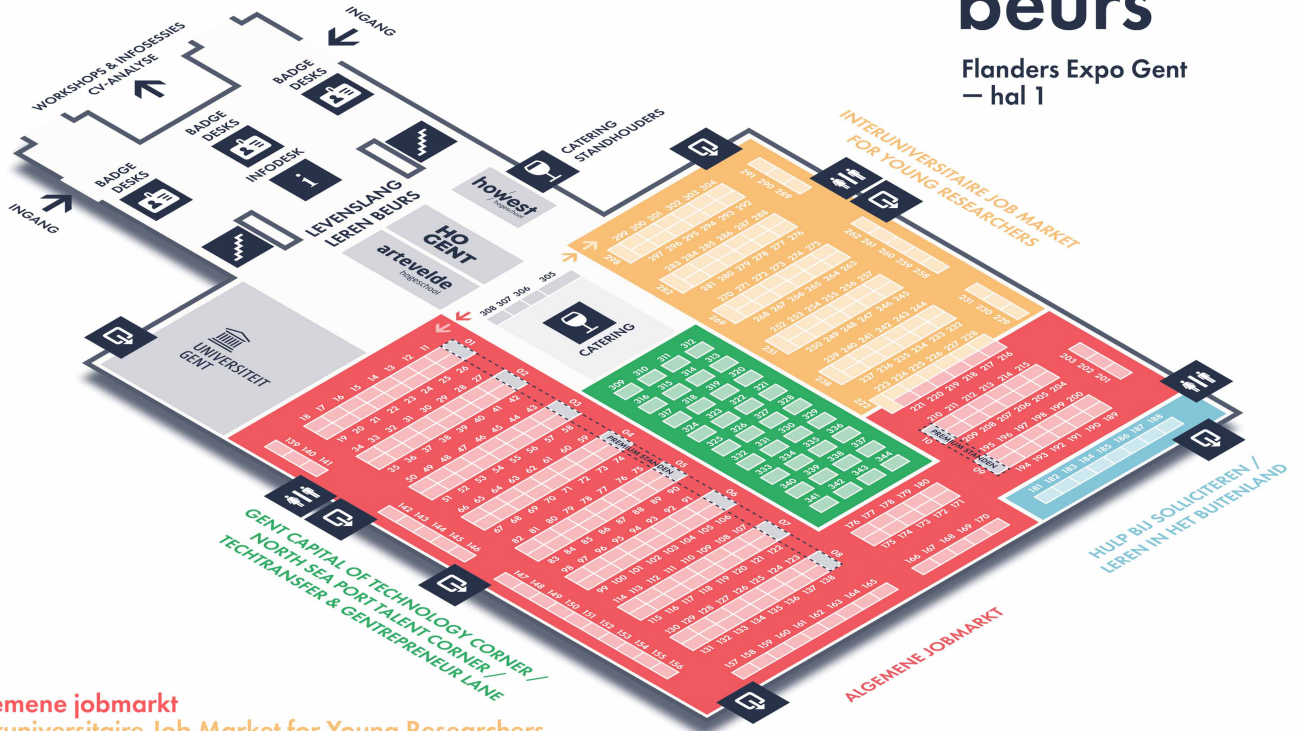

# afstudeerbeurs

Flanders Expo Gent  
- hal 1

Algemene jobmarkt  
Interuniversitaire Job Market for Young Researchers  
Gent Capital of Technology Corner / North Sea Port Talent Corner /  
TechTransfer & Gentrepreneur Lane  
Levenslang Leren beurs